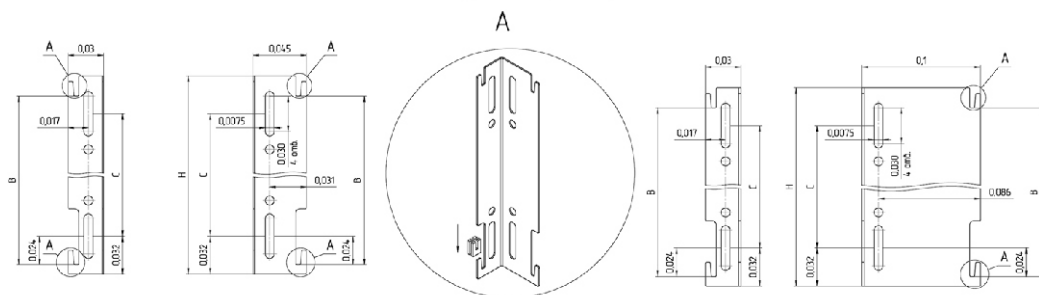

Установочные размеры кронштейнов:

Предназначены для всех типов радиаторов с креплением Hook/Standart, кроме: CH10, CH20, CH30, VCH10, VCH20, VCH30

Схема установки пластиковой клипсы

Предназначены для гигиенических радиаторов: CH10, CH20, CH30, VCH10, VCH20, VCH30

Высота радиатора, м	Размеры кронштейна, м		
	H	B	C
0,3	0,114	0,089	0,05
0,4	0,214	0,189	0,15
0,5	0,314	0,289	0,25
0,6	0,414	0,389	0,35